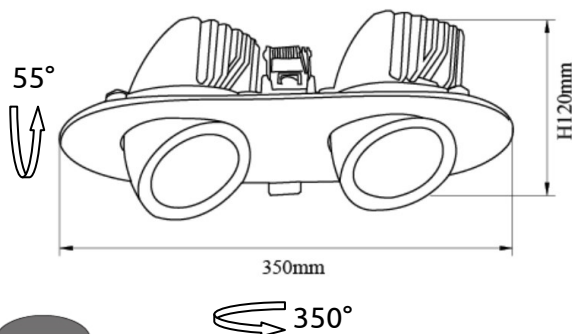

**OPRAWY WEWNĘTRZNE**  
INDOOR LUMINARIES / DECKENLEUCHTEN

**OPRAWA LED DOWNLIGHT**  
LED DOWNLIGHT

**DKA70**

**DESCRIPTION / BESCHREIBUNG / DANE OPRAWY**

W	Power / Leistung / Moc	70W
lm	Flux / Lichtstrom / Strumień	4480 lm
∠	Beam angle / Abstrahlwinkel / Kąt	12/ 24 / 40°
CRI	CRI	Ra > 80 / Ra > 90
V	AC	100-240V
Control	Control / Steuerung / Sterowanie	ON/OFF
	Optional / Wahlweise / Opcjonalnie	DALI
IP	Protection / Schutzart / Szczelność	IP 44
Housing	Housing / Gehäuse / Obudowa	aluminium
Color	Color / Farbe / Kolor	<input type="checkbox"/> white
Fixing	Fixing / Montaż	Recessed / Podtynkow

320x148mm

**CCT / FARBE / BARWA [K]**

**STANDARD**

V	2700 K
W	3000 K
D	4000 K
A	5000 K
C	6500 K

**SPECIAL**

**INDEX SYSTEM**

	POWER	TEMP	ANGLE	CRI	CONTROL
DKA	70	K	L	R	DALI
		V	L12	R8	OPTIONAL FEATURES WAHLWEISE / OPCJONALNIE
		W	L24	R9	
		D	L40		
		A			
		C			
		SPEC.			