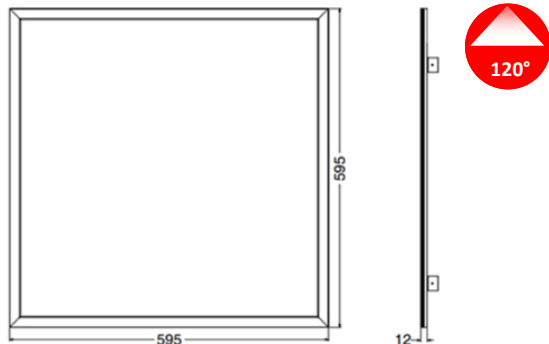

OPRAWY SUFITOWE CEILING LUMINARIES / DECKENLEUCHTEN

OPRAWA PANELOWA LED LED PANEL LUMINAIRE LED PANELEINLEGELEUCHTE

PC HL

DESCRIPTION / BESCHREIBUNG / DANE OPRAWY

W	Power / Leistung / Moc	40 W
lm	Flux / Lichtstrom / Strumień	4800 lm
∠	Beam angle / Abstrahlwinkel / Kąt	120°
CRI	CRI	Ra > 80
UGR	UGR	<19
V	AC	200-240V
Control	Control / Steuerung / Sterowanie	ON/OFF
Optional	Optional / Wahlweise / Opcjonalnie	DALI
IP	Protection / Schutzart / Szczelność	IP 20
Housing	Housing / Gehäuse / Obudowa	aluminium / PCV
Color	Color / Farbe / Kolor	<input type="checkbox"/> white
Fixing	Fixing / Montaż	recessed / podtynkowy pendant / zwieszany