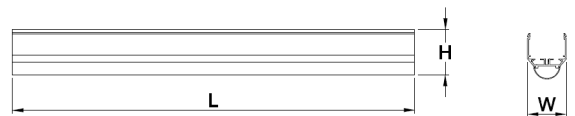

LINIA ŚWIETLNA LED

LED LINE
LICHTBAND

SWC

Integrated LED luminaire dedicated for selling zones, warehouses (ideal for multilevel warehouses), production halls. Surface-mounted or suspended. Light construction ideal for recessed ceilings. Ideal as a fixture for LED retrofit tubes. 

Zintegrowana oprawa oświetlenia liniowego przeznaczona do oświetlenia powierzchni sklepowych, magazynowych (idealna w systemach regałowych), produkcyjnych. Montaż linii zwieszany lub na stropowy. Lekka konstrukcja nie obciąża stropów i sufitów podwieszanych. Opcjonalnie możliwość ściemniania oprawy. Idealna jako zamiennik opraw świetłkowych w tym dwu-świetłkowych. 

Description / Beschreibung/ Dane oprawy

Montage: ceiling / suspension.
Color [C]: silver
Control system: ON/OFF, DALI, 1-10V
CRI: standard Ra min. 80. (optional Ra min. 90)
Other lengths of luminaires available.
Max luminaire length: 6000 mm

Dimension / Maße/ Wymiary

Photometrics

Diffusor [X] /

INDEX	L	W	H
SWC(M)07	750mm	36mm	45mm
SWC(M)11	1110mm	36mm	45mm
SWDD(M)15	1500mm	36mm	45mm
SWDD(M)22	2220mm	36mm	45mm
SWDD(M)30	3000mm	36mm	45mm

Colour [K] / Farbtemperaturen [K] / Barwa [K]