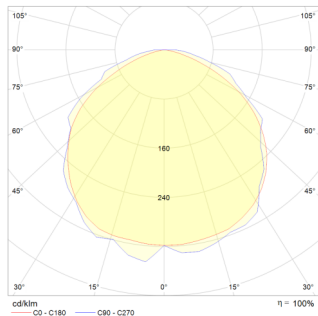

Description / Beschreibung/ Dane oprawy

Montage: ceiling / suspension.
Color [C]: silver
Control system: ON/OFF, DALI, 1-10V
CRI: standard Ra min. 80. (optional Ra min. 90)
Other lengths of luminaires available.
Max luminaire length: 6000 mm

Dimension / Maße/ Wymiary

Photometrics

Diffusor [X] /

INDEX	L	W	H
SWC(M)07	750mm	36mm	45mm
SWC(M)11	1110mm	36mm	45mm
SWDD(M)15	1500mm	36mm	45mm
SWDD(M)22	2220mm	36mm	45mm
SWDD(M)30	3000mm	36mm	45mm

Colour [K] / Farbtemperaturen [K] / Barwa [K]