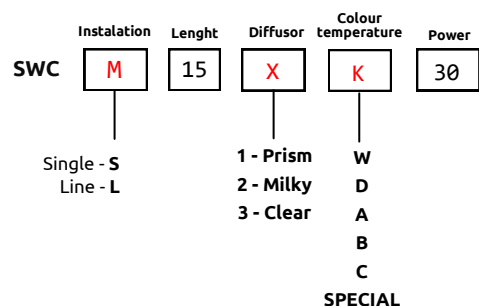

Description / Beschreibung/ Dane oprawy

Montage: ceiling / suspension.
Color [C]: silver
Control system: ON/OFF, DALI, 1-10V
CRI: standard Ra min. 80. (optional Ra min. 90)
Other lengths of luminaires available.
Max luminaire length: 6000 mm

Dimension / Maße/ Wymiary

Photometrics

Diffusor [X] /

INDEX	L	W	H
SWC(M)07	750mm	36mm	45mm
SWC(M)11	1110mm	36mm	45mm
SWDD(M)15	1500mm	36mm	45mm
SWDD(M)22	2220mm	36mm	45mm
SWDD(M)30	3000mm	36mm	45mm

Colour [K] / Farbtemperaturen [K] / Barwa [K]

STANDARD

SPECIAL

SWC				
Index	Power	Flux (lm)	w/l/h (mm)	lm/w
SWC(M)151D30	30W	4460	36/1500/45	148
SWC(M)151D35	35W	4898	36/1500/45	139
SWC(M)151D45	45W	6165	36/1500/45	137
SWC(M)151D50	50W	6868	36/1500/45	136

Luminous flux tolerance +/- 5%. Lichtstrom-Toleranz +/- 5%. Tolerancja strumienia świetlnego +/- 5%

Index system

* Standardowe sterowanie: ON/OFF. Opcjonalnie: DALI lub 1-10V
Standard control: ON/OFF. Optional DALI or 1-10V.
Standardsteuerung: ON/OFF. Wahlweise: DALI oder 1-10V.