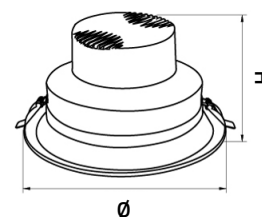

MECHANICAL DATA / DANE MECHANICZNE

	Housing / Obudowa	aluminum
	Housing color / Kolor	white
	Mounting / Montaż	ceiling (recessed)
	IP Class / Klasa szczeloności	IP 20
	Ambient temperature	(ta) -20° ... +40°

COLOR TEMPERATURE

TEMP. BARWOWA

W	3000 K
D	4000 K
C	6000 K

LIGHT DISTRIBUTION

ROZSYŁ ŚWIATŁA

DIMENSIONS / WYMIARY

INDEX	POWER	Ø	H	Ø CUT
DAM8 ...	8 W	112 mm	65 mm	100 mm
DAM12 ...	12 W	146 mm	65 mm	125 mm
DAM18 ...	18 W	173 mm	90 mm	153 mm
DAM24 ...	24 W	198 mm	90 mm	178 mm
DAM30 ...	30 W	245 mm	90 mm	225 mm