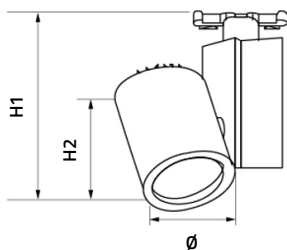

	Housing / Obudowa	aluminum
	Housing color / Kolor	white / black
	Mounting / Montaż	track
	IP Class / Klasa szczeloności	IP 20
	Ambient temperature	(ta) -20° ... +40°

DIMENSIONS / WYMIARY

INDEX	POWER	H1	H2	Ø
GAH[C]50 ...	50 W	145.5 mm	215 mm	105.5 mm