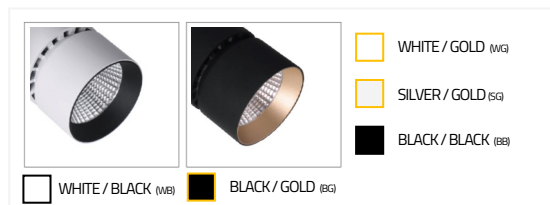

COLOR TEMPERATURE

TEMP. BARWOWA

W	3000 K
D	4000 K
C	6000 K

LIGHT DISTRIBUTION

ROZSYŁ ŚWIATŁA

SPECIAL COLORS / BARWY SPECJALNE

INDEXING SYSTEM SHEET / KONFIGURACJA OPRAWY

	COLOR KOLOR	POWER MOC	COLOR TEMPERATURE BARWA	BEAM ANGLE KĄT ROZSYŁU	COLOR RENDERING INDEX CRI	POWER SUPPLY TYPE ZASILANIE
GAKD	BB BLACK / BLACK	33 IN WATTS	W 3000 K	B15 15° BEAM ANGLE	CRI min. 80	3-PHASE ADAPTER
	BG BLACK / GOLD		D 4000 K			
	SB SILVER / BLACK		C 6000 K			
	SG SILVER / GOLD		ME SPECIAL COLOR			
	WB WHITE / BLACK					
WG WHITE / GOLD			B25 25° BEAM ANGLE	R9 CRI min. 90	1F 1-PHASE ADAPTER	
			B40 40° BEAM ANGLE			