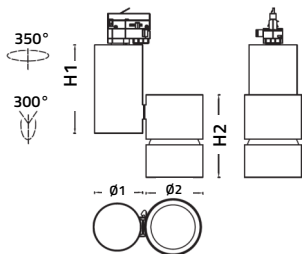

ELECTRICAL DATA / DANE ELEKTYCZNE

W	Power / Moc	33 - 45 W
V	Tension / Zasilanie	100-240 V - 50/60 Hz
	LED / Dioda LED	PHILIPS
	Management / Sterowanie	ON-OFF
	Lifespan / Trwałość	L70/B50 40.000h

MECHANICAL DATA / DANE MECHANICZNE

	Housing / Obudowa	aluminum
	Housing color / Kolor	white / black / multicolor
	Mounting / Montaż	track
	IP Class / Klasa szczeloności	IP 40
	Ambient temperature	(ta) -20° ... +45°

DIMENSIONS / WYMIARY

INDEX	H1	H2	Ø1	Ø2
GAKD[C] ...	155 mm	145 mm	84.5 mm	100 mm