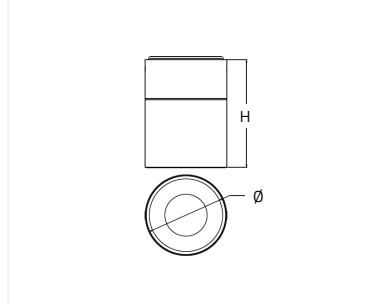

MECHANICAL DATA / DANE MECHANICZNE

	Housing / Obudowa	aluminum
	Housing color / Kolor	black / white
	Mounting / Montaż	ceiling (surface mounted)
	IP Class / Klasa szczeloności	IP 40
	Ambient temperature	(ta) -20° ... +40°

DIMENSIONS / WYMIARY

INDEX	H	Ø
SAN[C] ...	170 mm	146 mm

LUMINAIRE DATA / DANE TECHNICZNE

K	Color temperature / Barwa	3200 / 4000 / 5200 / 5700 / 6500 K
L	Diffuser / Klosz	24° / 80°
lm	Luminous flux / Strumień	1045 - 5040 lm
	CRI Factor / CRI	Ra >80 / Ra >90
	MacAdam / Tolerancja koloru	<6 SDCM
E	Energy efficiency class	A ++

COLOR TEMPERATURE

TEMP. BARWOWA

W	3200 K
D	4000 K
A	5200 K
B	5700 K
C	6500 K

LIGHT DISTRIBUTION

ROZSYŁ ŚWIATŁA

DIMENSIONS / WYMIARY

INDEXING SYSTEM SHEET / KONFIGURACJA OPRAWY

	COLOR KOLOR	POWER MOC	COLOR TEMPERATURE BARWA	BEAM ANGLE KĄT ROZSYŁU	COLOR RENDERING INDEX CRI	CONTROL STEROWANIE
SAN	B BLACK	12 IN WATTS	W 3200 K	B24 24° BEAM ANGLE	CRI min. 80	ON / OFF
	W WHITE		D 4000 K	B80 80° BEAM ANGLE		R9 CRI min. 90
			A 5200 K	* 80° BUILT UPON DAKB DOWNLIGHT		
			B 5700 K			
			C 6500 K			
			ME MEAT (SPECIAL COLOR)			