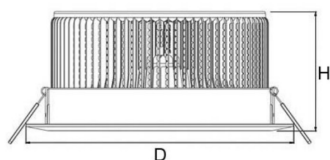

MECHANICAL DATA / DANE MECHANICZNE

	Housing / Obudowa	aluminum + PC
	Housing color / Kolor	white
	Mounting / Montaż	ceiling (recessed)
	IP Class / Klasa szczelności	IP 44
	Ambient temperature	(ta) -20° ... +45°

COLOR TEMPERATURE

TEMP. BARWOWA

W	3200 K
D	4000 K
C	6500 K

LIGHT DISTRIBUTION

ROZSYŁ ŚWIATŁA

DIMENSIONS

INDEX	POWER	D	H
DA7[K] ...	7 W	102 mm	66 mm
DA15[K] ...	15 W	145 mm	78 mm
DA24[K] ...	24 W	195 mm	105 mm
DA36[K] ...	36 W	240 mm	106 mm