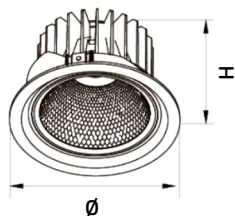

## MECHANICAL DATA / DANE MECHANICZNE

	Housing / Obudowa	aluminum + PC
	Housing color / Kolor	white
	Mounting / Montaż	ceiling (recessed)
	IP Class / Klasa szczelności	IP 24
	Ambient temperature	(ta) -20° ... +45°

## DIMENSIONS / WYMIARY

INDEX	Ø	H	Ø CUT
DAF...	156 mm	96 mm	132 mm