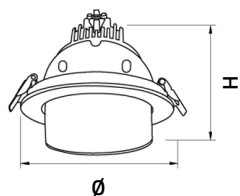

TECHNICAL DATASHEET / DANE TECHNICZNE

Directional „flush” downlight luminaire designed for recessed ceiling mounting. Perfect for lighting of shelves fronts and advertising boards.

Kierunkowa oprawa oświetleniowa przeznaczona do podtynkowego montażu sufitowego. Idealny do oświetlenia frontów regałowych i tablic reklamowych.

MECHANICAL DATA / DANE MECHANICZNE

	Housing / Obudowa	aluminum
	Housing color / Kolor	<input type="checkbox"/> white
	Mounting / Montaż	ceiling (recessed / flush)
	IP Class / Klasa szczelności	IP 24
	Ambient temperature	(ta) -20° ... +40°

DIMENSIONS / WYMIARY

INDEX	Ø	L	H
DK20	180 mm	N/A	154 mm
DK30	215 mm	N/A	175 mm

LUMINAIRE DATA / DANE TECHNICZNE

K	Color temperature / Barwa	3000 / 4000 / 6000 K
L	Diffuser / Klosz	60°
lm	Luminous flux / Strumień	1600 - 2700 lm
	CRI Factor / CRI	Ra >80
	MacAdam / Tolerancja koloru	<6 SDCM
E	Energy efficiency class	A ++