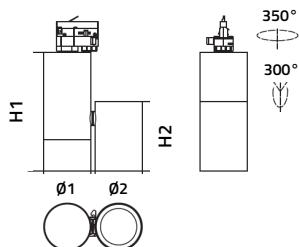

## LUMINAIRE DATA / DANE TECHNICZNE

<b>K</b>	Color temperature / Barwa	3000 / 4000 / 6000 K
<b>L</b>	Diffuser / Klosz	15° / 25° / 40°
<b>lm</b>	Luminous flux / Strumień	1100 - 1800 lm
	CRI Factor / CRI	Ra >80 / Ra >90
	MacAdam / Tolerancja koloru	<6 SDCM
<b>E</b>	Energy efficiency class	<b>A ++</b>

## MECHANICAL DATA / DANE MECHANICZNE

	Housing / Obudowa	aluminum
	Housing color / Kolor	white / black / multicolor
	Mounting / Montaż	track
	IP Class / Klasa szczeloności	IP 40
	Ambient temperature	(ta) -20° ... +45°

## DIMENSIONS / WYMIARY

INDEX	H1	H2	Ø1	Ø2
GAKA[C] ...	211.5 mm	124 mm	84.5 mm	84.5 mm