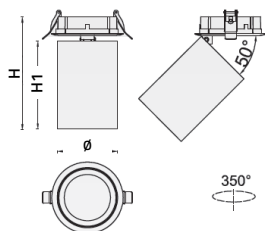

## MECHANICAL DATA / DANE MECHANICZNE

	Housing / Obudowa	aluminum
	Housing color / Kolor	black / silver / white
	Mounting / Montaż	ceiling (recessed)
	IP Class / Klasa szczelności	IP 40
	Ambient temperature	(ta) -20° ... +45°

## DIMENSIONS / WYMIARY

INDEX	H1	Ø	H	Ø CUT
SCKE ...	124 mm	84.5 mm	158.8 mm	90 mm